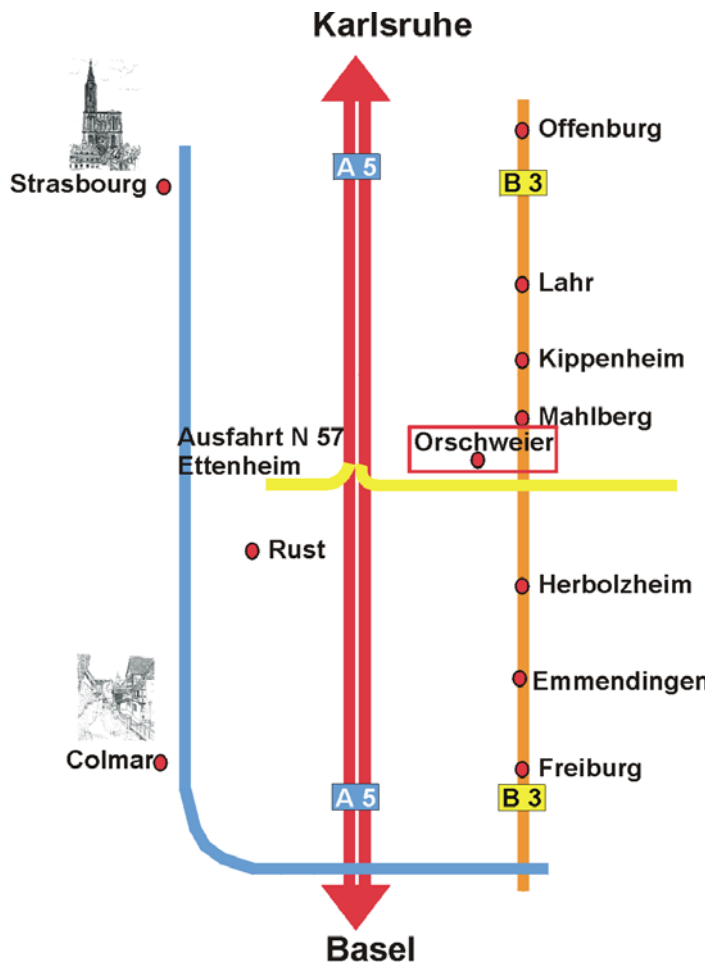

Anfahrt zur Ferienwohnung der Fam. von Ey in Mahlberg-Orschweier, Boecklinstr. 19, Tel.: +49 7822 30595

**Route de Basel direction Karlsruhe sur BAB A5**

environ 30 km au nord de Freiburg  
derrière Freiburg il y a des sorties  
Freiburg-Nord, Teningen, Riegel,  
Herbolzheim, Ringsheim  
et puis  
**Sortie N 57 Ettenheim** (ici quitter)

**Route de Karlsruhe direction Basel sur BAB A5**

environ 80 km au sud de Karlsruhe  
derrière Offenburg there's the exit Lahr  
et puis  
**Sortie N 57 Ettenheim** (ici quitter)

**derrière Sortie N 47 Ettenheim**

single-km	total-km	
		à gauche direction Ettenheim
0,4 km	0,4 km	prenez la bifurcation Orschweier-West
0,4 km	0,8 km	prenez la ligne de chemin de fer KA-FR
0,4 km	1,2 km	à gauche direction Mahlberg-Orschweier
0,8 km	2,0 km	commencement de la localité Orschweier
0,5 km	2,5 km	à droite dans la rue „Schloßstrasse“
0,1 km	2,6 km	à gauche dans la rue „Boecklinstrasse“
0,2 km	2,8 km	à gauche il y a la maison (Boecklinstr. 19)